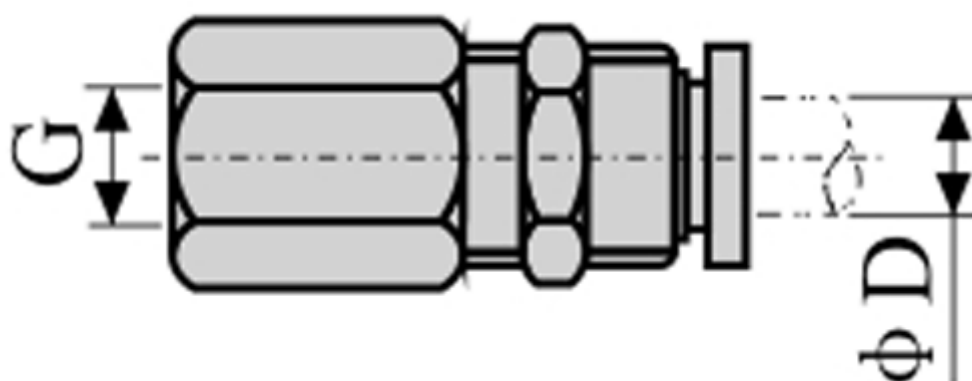

Varenummer: 58EPMF804
Beskrivelse: Fitting EPMF804 lige med mufte
gevind 1/2", slangediameter 8

Mål

D = 8
Gevind = 1/2"